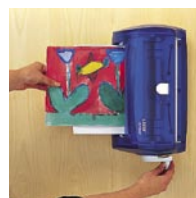

Met geïntegreerd snijmesje. Uniek cassettesysteem, aangepast aan de standaard cassettehouders in verschillende lengtes.

Startrol van 5 m bijgeleverd.

Easy Laminator 18638

Insteken ...

draaien ...

afsnijden ...