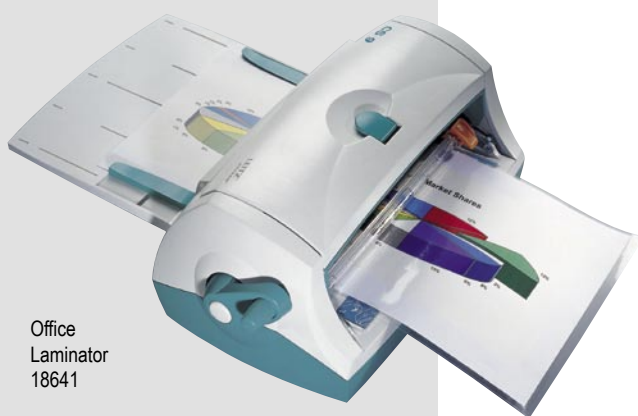

Ideaal voor op kantoor: de Office Laminator voor het doorlopend en regelmatig lamineren van uw documenten. Gemakkelijk te gebruiken en makkelijk te verplaatsen.

Manuele versie overal inzetbaar, zonder elektriciteit of batterijen. Met een afneembaar snijmesje en een gecentreerde invoerlade. Uniek cassettesysteem: aangepast aan alle types van standaard en premium plasticfilm. A4.

- Model/breedte van de maximale behandeling: A4/215 mm
- 18642 -- **Elektrisch model**

Lamineercassettes voor Office Laminator CS9 en CS9E:

- Lengte van film: 20 m Standaard (80 µ) (**18646**)
- Lengte van film: 15 m Premium (125 µ) (**18648**)

Electrisch model
CS9 E

Manueel model
CS9

Bijsnijden met het
afneembare mesje

Nieuwe cassette:
kwestie van seconden

Office
Laminator
18641

Office
Laminator
18642

vergelijking van de 3 modellen			
Office Laminator	CS9 manuele bediening		<ul style="list-style-type: none"> • Ontworpen voor gebruik op kantoor: staat steeds stand-by, geen opwarmingstijd
	CS9E elektrisch		<ul style="list-style-type: none"> • Lamineercassettes 80µ (lengte rol: 20 meter) en 125µ (lengte rol: 15 meter) • Snijmesje is afneembaar
Easy A4 Laminator	manuele bediening		<ul style="list-style-type: none"> • Vooral gebruikt in scholen en creatieve omgeving. • ook zelfklevende en magnetische folie beschikbaar. • lengte laminaatrol: max 10 m. • met geïntegreerd snijmesje