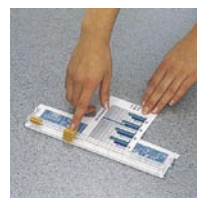

- Model/breedte van de maximale behandeling: A4/215 mm
- 18642 -- **Elektrisch model**

Lamineercassettes voor Office Laminator CS9 en CS9E:

- Lengte van film: 20 m Standaard (80 µ) (**18646**)
- Lengte van film: 15 m Premium (125 µ) (**18648**)

Electrisch model
CS9 E

Manueel model
CS9

Bijsnijden met het
afneembare mesje

Nieuwe cassette:
kwestie van seconden

Office
Laminator
18641

Office
Laminator
18642

vergelijking van de 3 modellen			
Office Laminator	CS9 manuele bediening		<ul style="list-style-type: none"> • Ontworpen voor gebruik op kantoor: staat steeds stand-by, geen opwarmingstijd
	CS9E elektrisch		<ul style="list-style-type: none"> • Lamineercassettes 80µ (lengte rol: 20 meter) en 125µ (lengte rol: 15 meter) • Snijmesje is afneembaar
Easy A4 Laminator	manuele bediening		<ul style="list-style-type: none"> • Vooral gebruikt in scholen en creatieve omgeving. • ook zelfklevende en magnetische folie beschikbaar. • lengte laminaatrol: max 10 m. • met geïntegreerd snijmesje